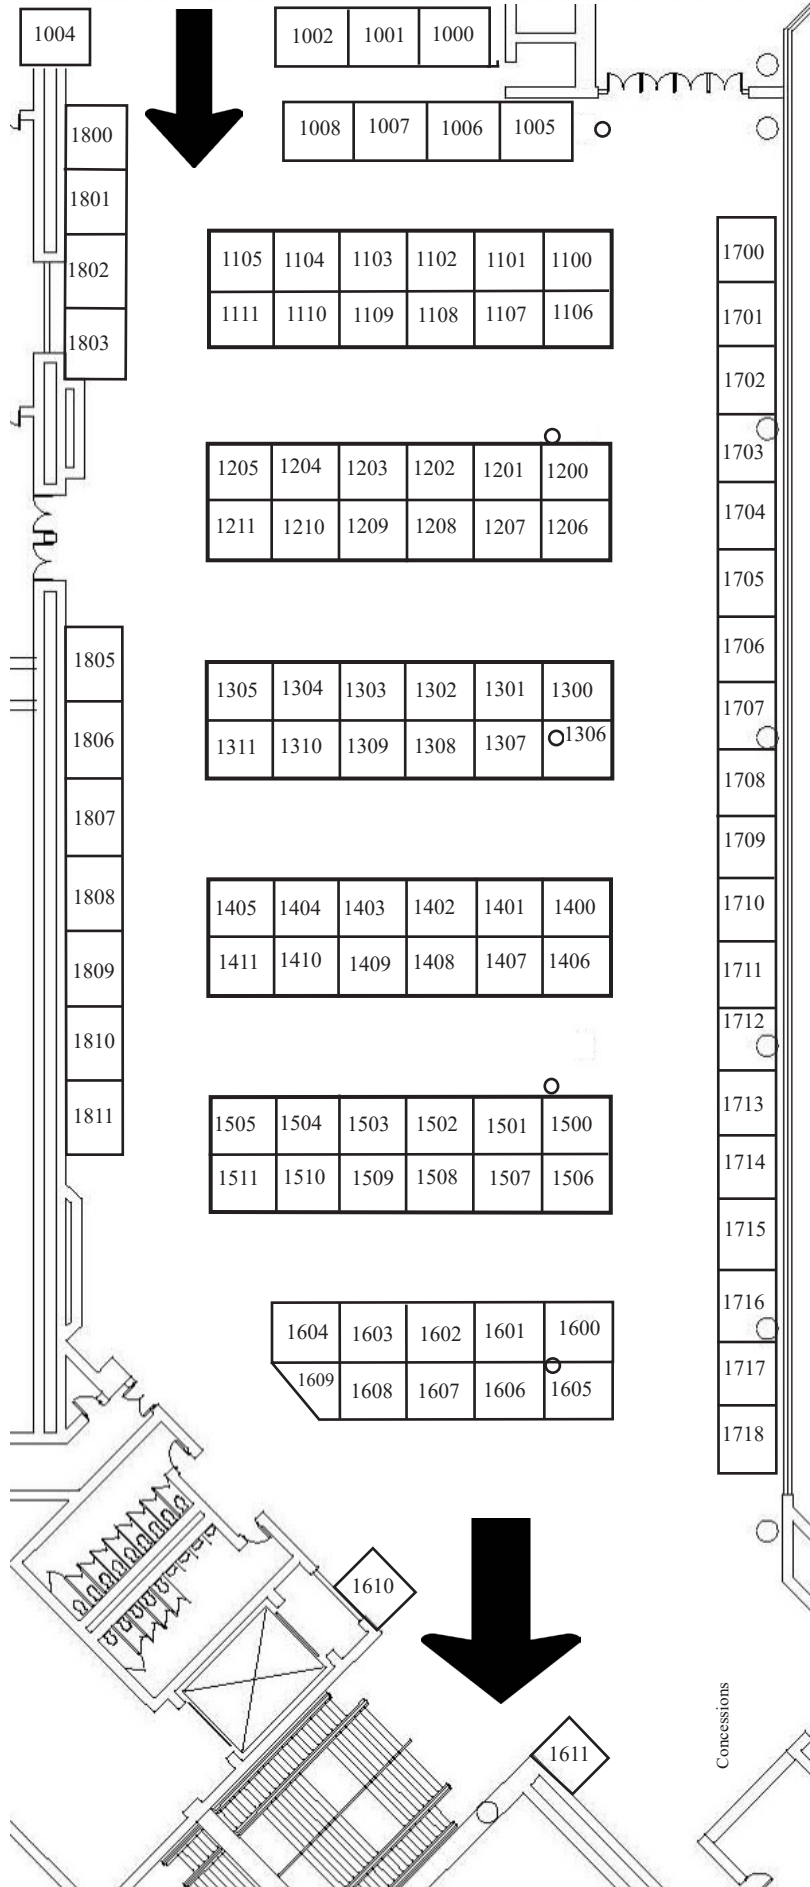

UPSTAIRS HALL 2