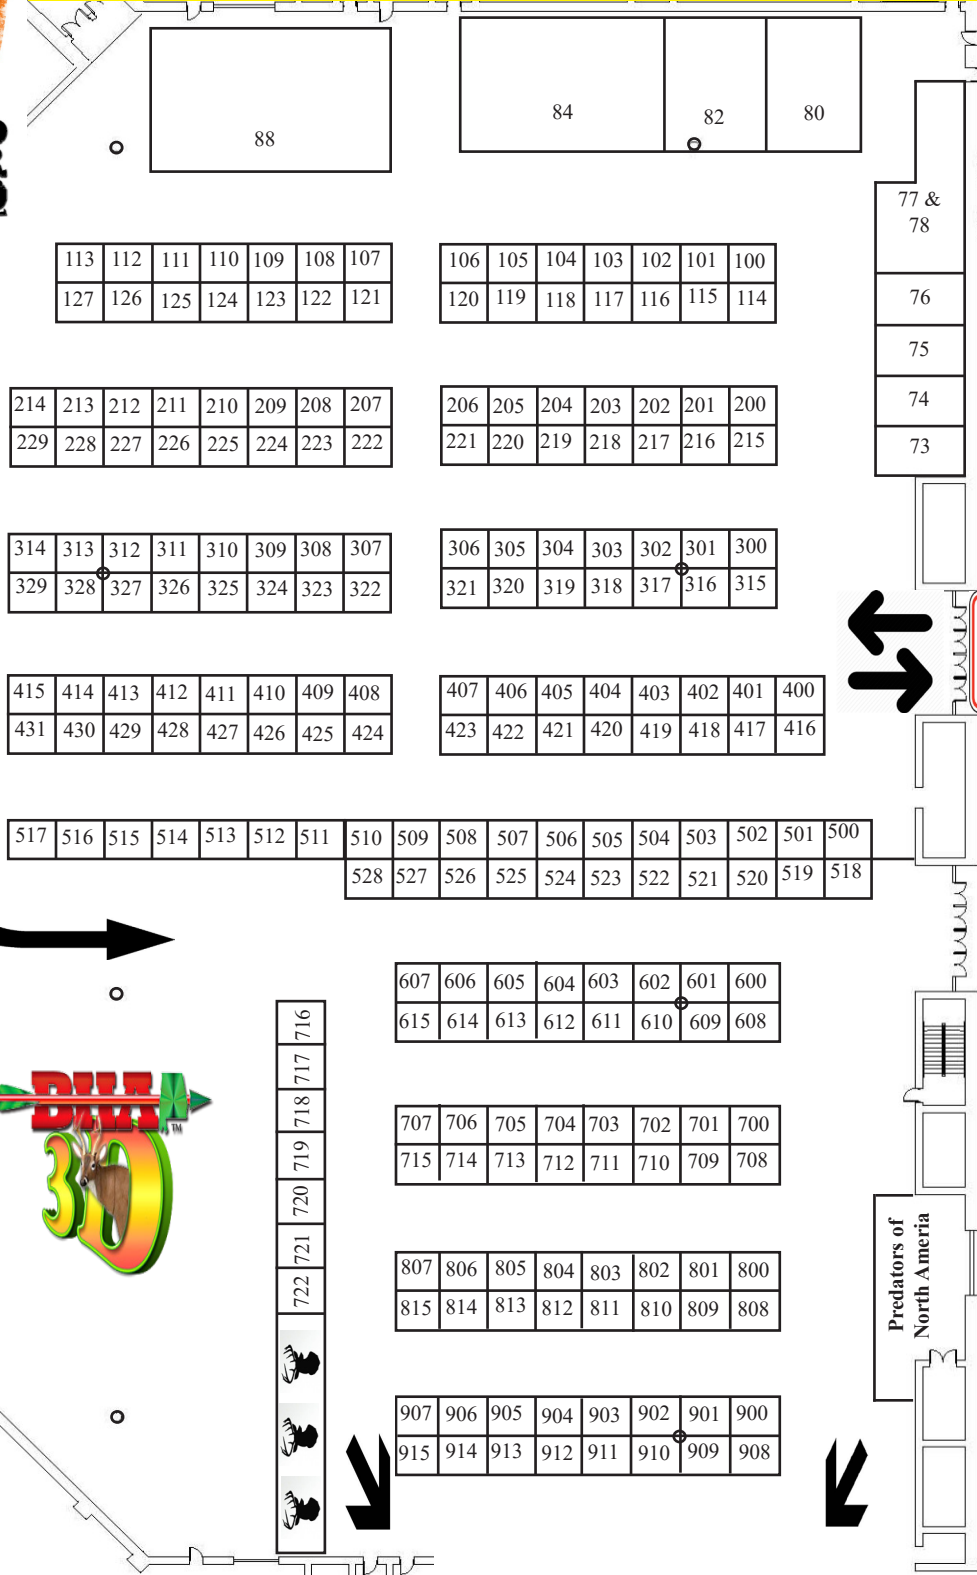

UPSTAIRS HALL 1

**YELLOW BOOTHS ARE AVAILABLE
BOOTHS AVAILABLE DOWNSTAIRS**

Concessions

**Loading
Dock #4**
Exhibitor Check-in
& Load-in/Load-out

**ONLY
PUBLIC
ENTRANCE
& EXIT**

77 &
78
76
75
74
73

Predators of
North America

3006
3007
3008
3009 & 3010

3011, 3012, & 3013
(30'x25')
\$3600

3014
3015

4900
4902 - 4904

4905 - 4908

2913 2900
2914 2901
2915 2902
2916 2903
2917 2904
2918 2905
2919 2906
2920 2907
2921 2908
2922 2909
2923 2910
2924 2911
2925 2912

2613 2600
2614 2601
2615 2602
2616 2603
2617 2604
2618 2605
2619 2606
2620 2607
2621 2608
2622 2609
2623 2610
2624 2611
2625 2612

2513 2500
2514 2501
2515 2502
2516 2503
2517 2504
2518 2505
2519 2506
2520 2507
2521 2508
2522 2509
2523 2510
2524 2511
2525 2512

4000
4009

Loading Dock #1
Exhibitor Check-in & Load-in/Load-out