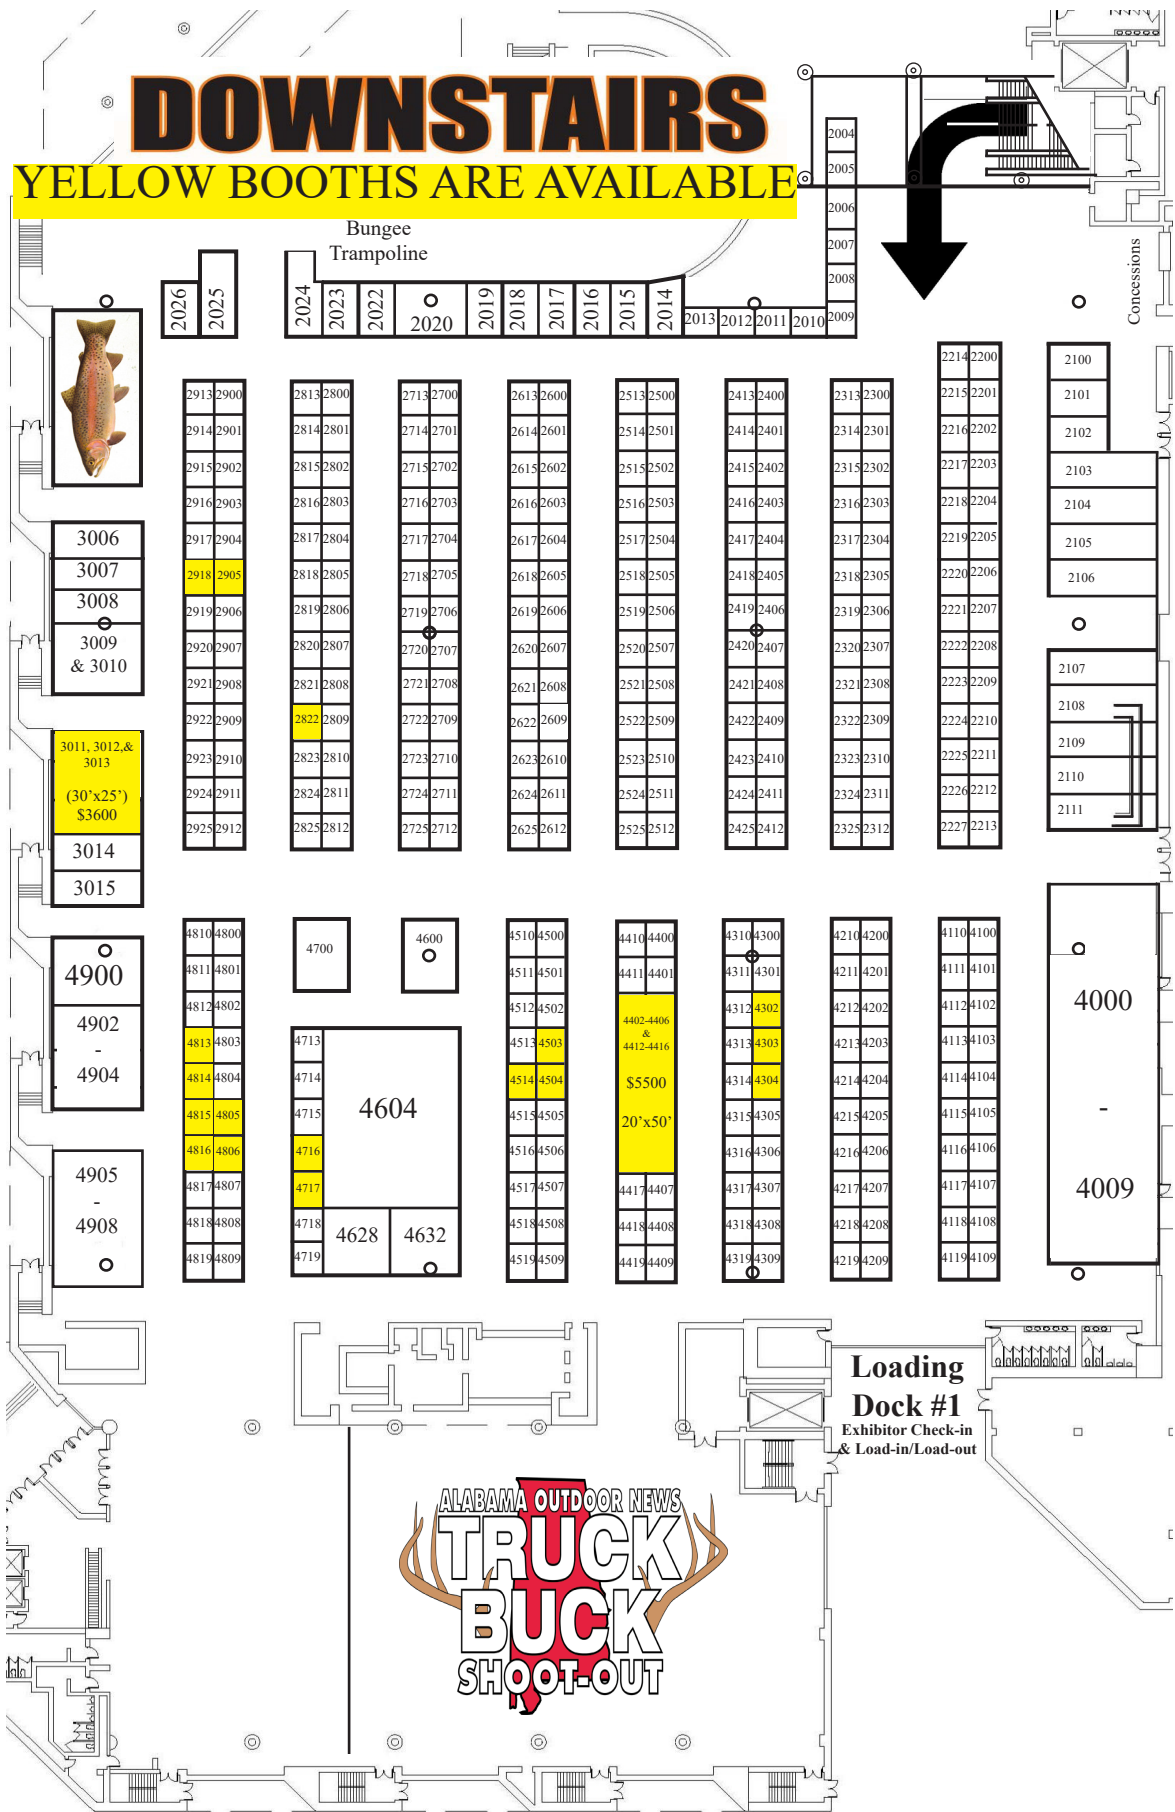

DOWNSTAIRS

YELLOW BOOTHS ARE AVAILABLE

Bungee Trampoline

2026	2025	2024	2023	2022	2020	2019	2018	2017	2016	2015	2014	2013	2012	2011	2010	2009

3006
3007
3008
3009 & 3010

3011, 3012, & 3013
(30'x25')
$3600

3014
3015

4900
4902 - 4904

4905 - 4908

2913 2900
2914 2901
2915 2902
2916 2903
2917 2904
2918 2905
2919 2906
2920 2907
2921 2908
2922 2909
2923 2910
2924 2911
2925 2912

2813 2800
2814 2801
2815 2802
2816 2803
2817 2804
2818 2805
2819 2806
2820 2807
2821 2808
2822 2809
2823 2810
2824 2811
2825 2812

2713 2700
2714 2701
2715 2702
2716 2703
2717 2704
2718 2705
2719 2706
2720 2707
2721 2708
2722 2709
2723 2710
2724 2711
2725 2712

2613 2600
2614 2601
2615 2602
2616 2603
2617 2604
2618 2605
2619 2606
2620 2607
2621 2608
2622 2609
2623 2610
2624 2611
2625 2612

2513 2500
2514 2501
2515 2502
2516 2503
2517 2504
2518 2505
2519 2506
2520 2507
2521 2508
2522 2509
2523 2510
2524 2511
2525 2512

2413 2400
2414 2401
2415 2402
2416 2403
2417 2404
2418 2405
2419 2406
2420 2407
2421 2408
2422 2409
2423 2410
2424 2411
2425 2412

2313 2300
2314 2301
2315 2302
2316 2303
2317 2304
2318 2305
2319 2306
2320 2307
2321 2308
2322 2309
2323 2310
2324 2311
2325 2312

2214 2200
2215 2201
2216 2202
2217 2203
2218 2204
2219 2205
2220 2206
2221 2207
2222 2208
2223 2209
2224 2210
2225 2211
2226 2212
2227 2213

2100
2101
2102
2103
2104
2105
2106
2107
2108
2109
2110
2111

4810 4800
4811 4801
4812 4802
4813 4803
4814 4804
4815 4805
4816 4806
4817 4807
4818 4808
4819 4809

4700
4600
4713
4714
4715
4716
4717
4718
4719
4604
4628
4632

4510 4500
4511 4501
4512 4502
4513 4503
4514 4504
4515 4505
4516 4506
4517 4507
4518 4508
4519 4509

4410 4400
4411 4401
4402-4406 & 4412-4416
$5500
20'x50'
4417 4407
4418 4408
4419 4409

4310 4300
4311 4301
4312 4302
4313 4303
4314 4304
4315 4305
4316 4306
4317 4307
4318 4308
4319 4309

4210 4200
4211 4201
4212 4202
4213 4203
4214 4204
4215 4205
4216 4206
4217 4207
4218 4208
4219 4209

4110 4100
4111 4101
4112 4102
4113 4103
4114 4104
4115 4105
4116 4106
4117 4107
4118 4108
4119 4109

4000
4009

Loading Dock #1
Exhibitor Check-in & Load-in/Load-out